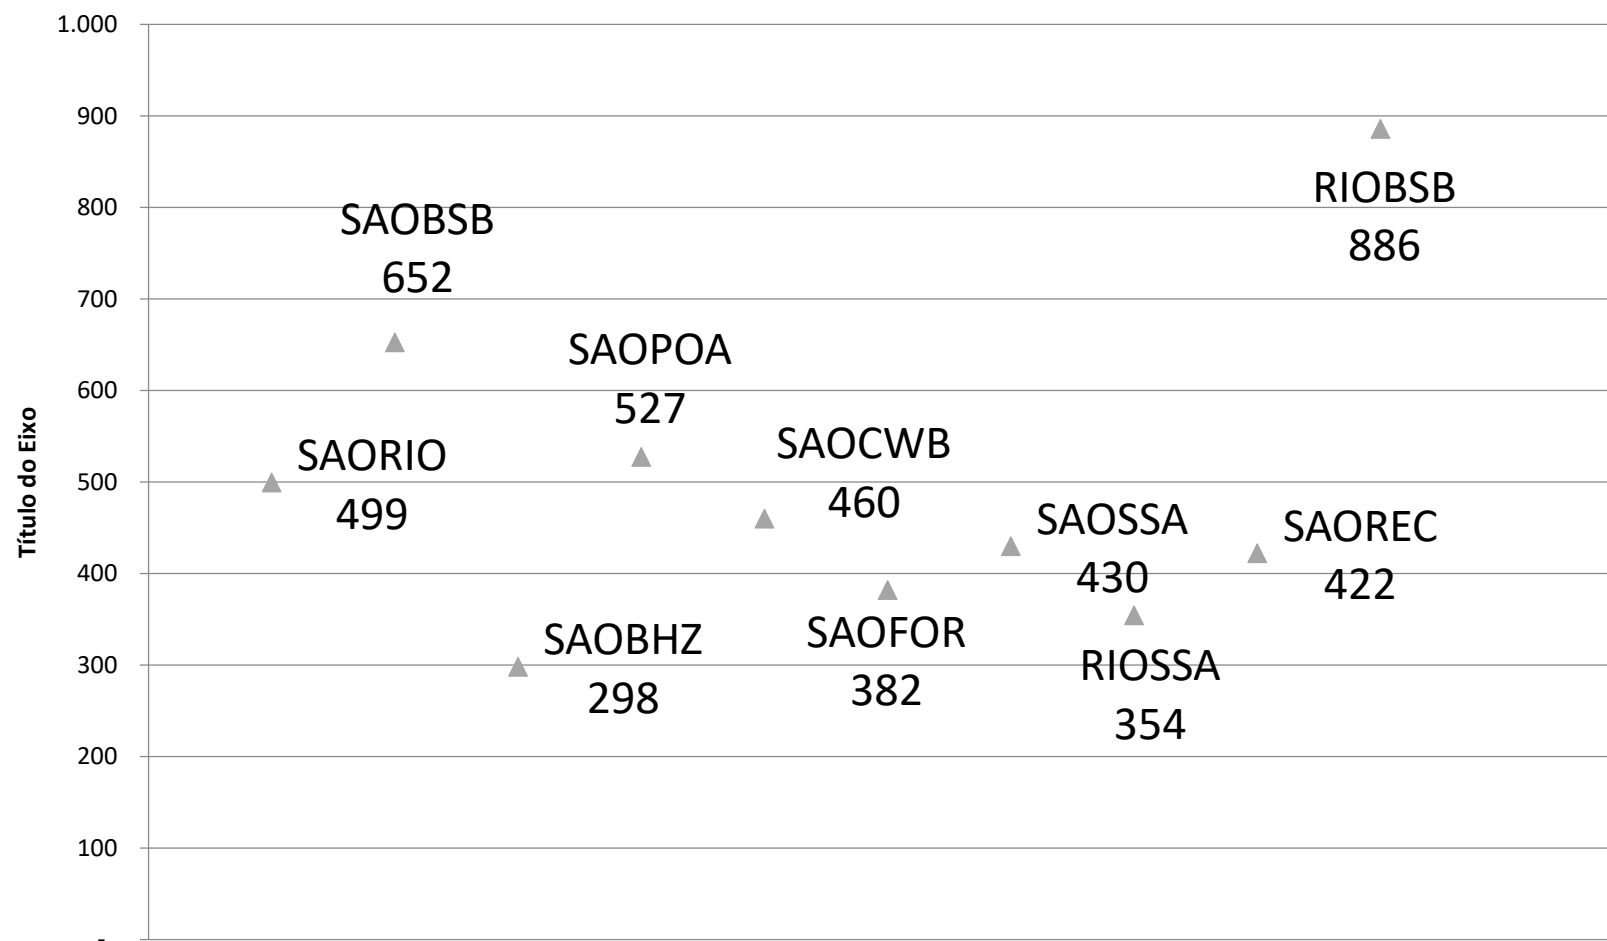

# Tarifa média por citypair - Segmento aéreo nacional

**Tarifa média**  
2016 | R\$ 551  
2017 | R\$ 591  
VAR | + 7%

Nota :

Valores em reais

Tarifa média considera trechos SÓ IDA ou IDA E VOLTA e todos os aeroportos da cidade (SAO e RIO)