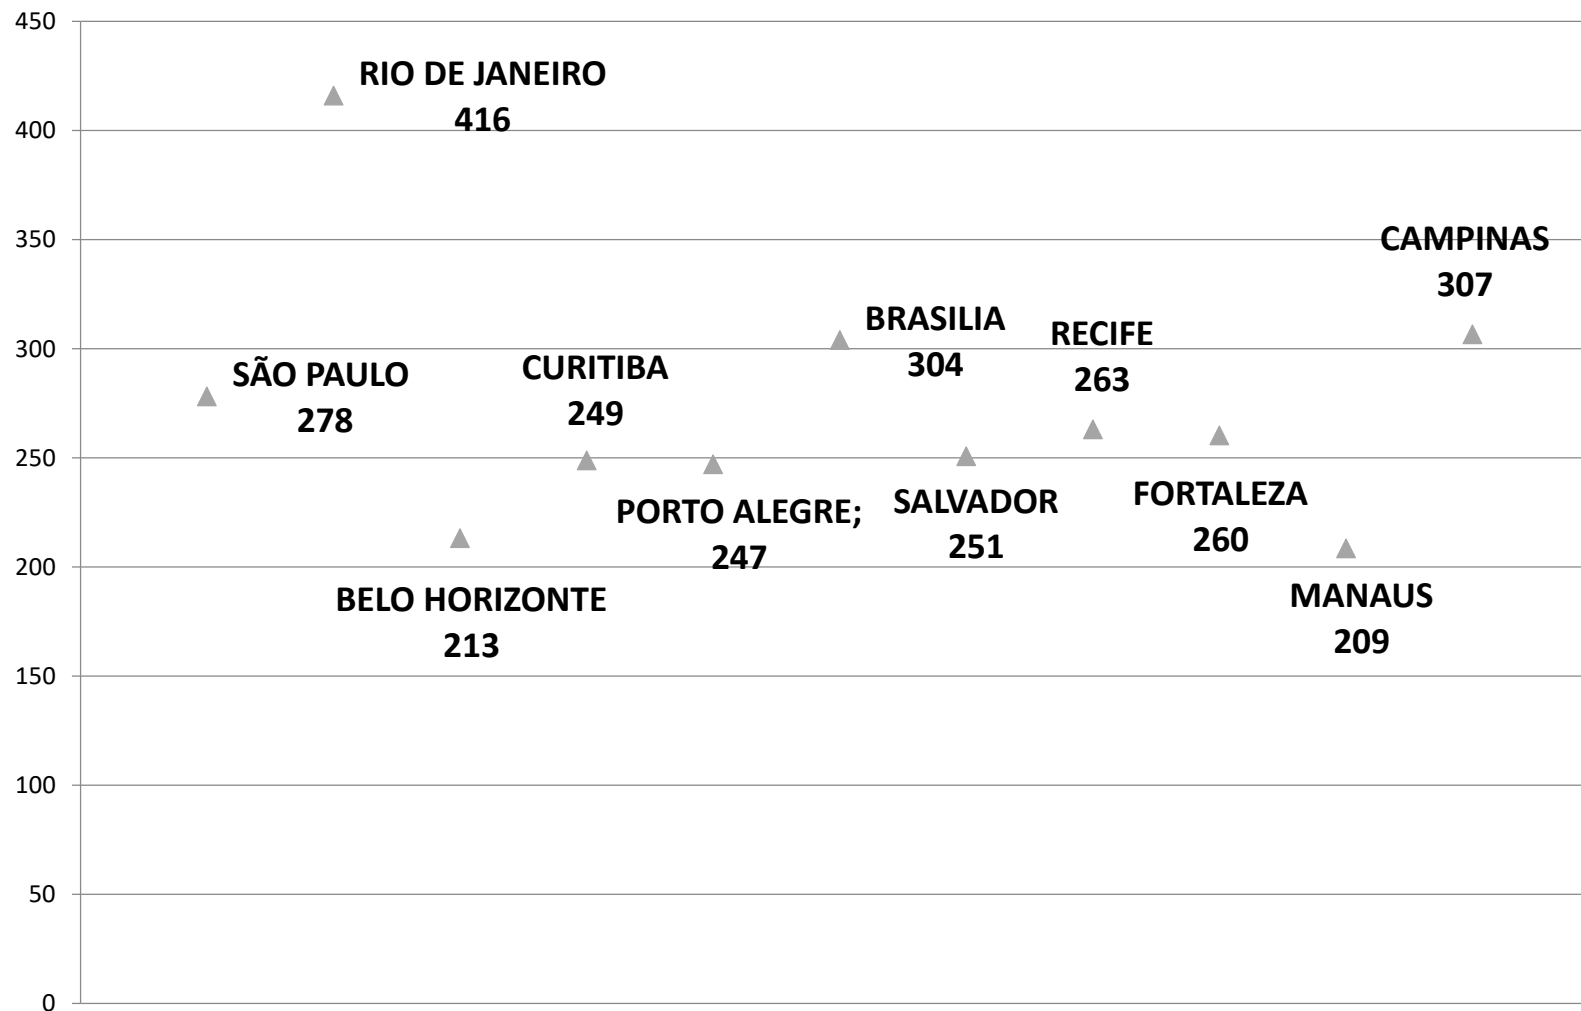

Diária média nas principais cidades brasileiras

Diária média

2016 | R\$ 225

2017 | R\$ 218

VAR | -3,2%

Nota : Valores em reais