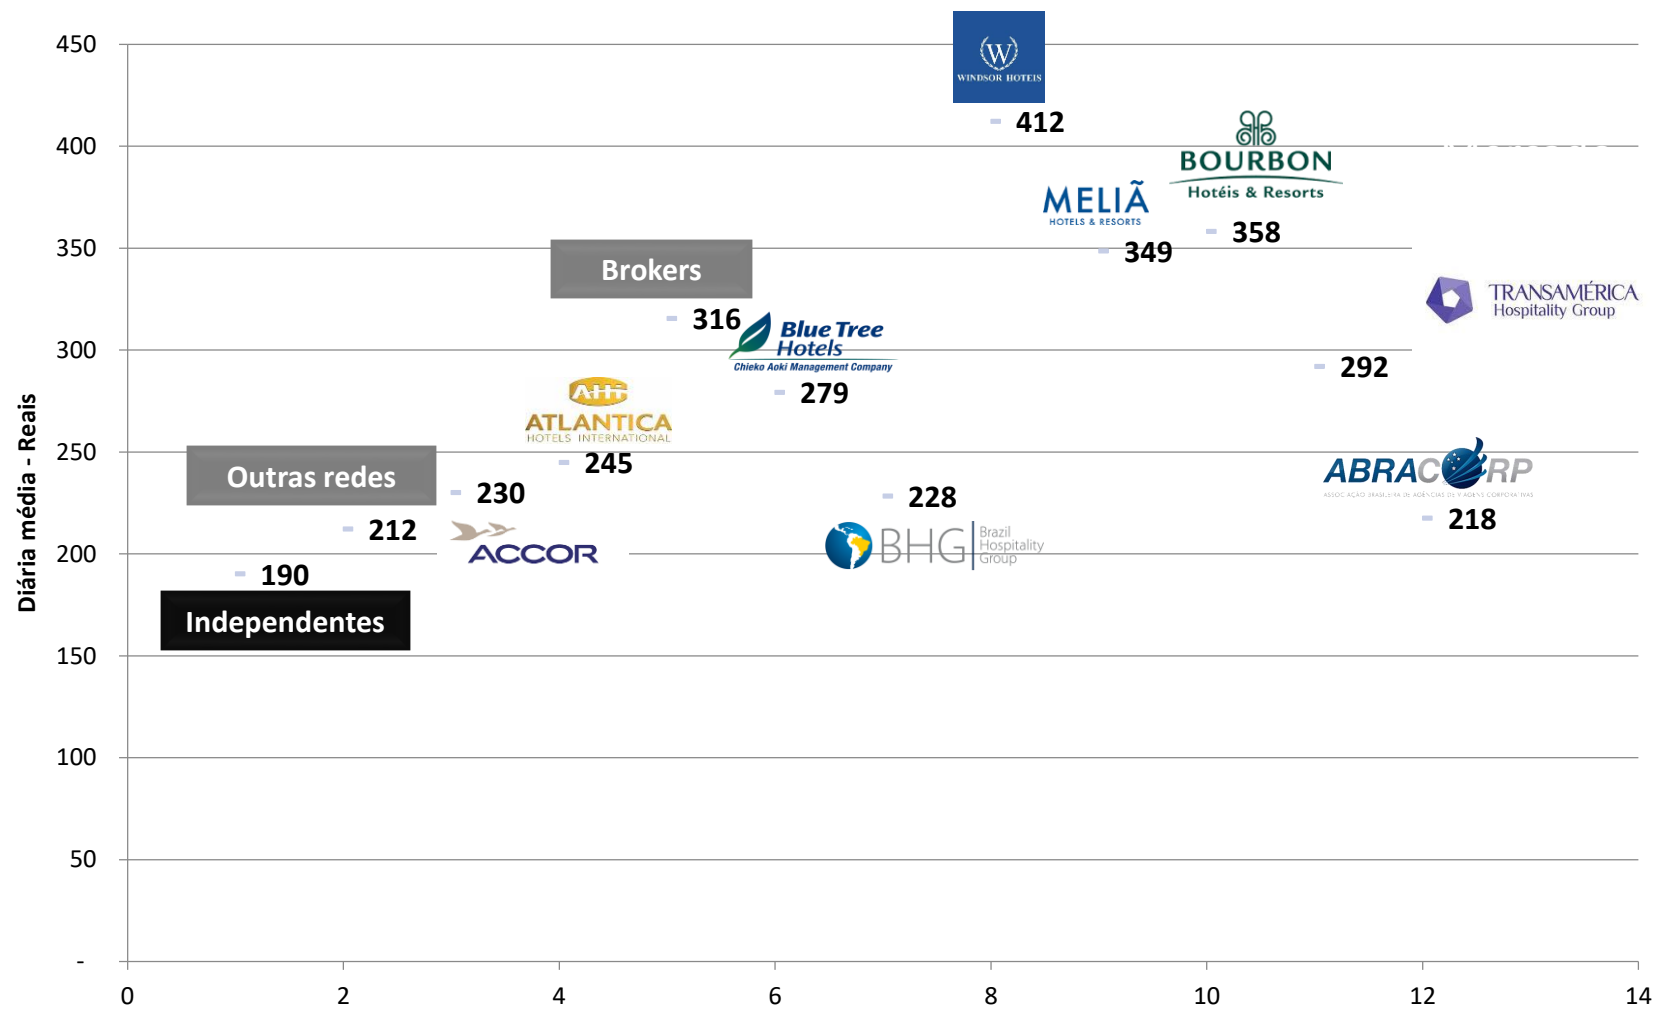

# Diária média por rede hoteleira - Segmento Hotelaria nacional

## Diária média

2016 | R\$ 225

2017 | R\$ 218

VAR | -3,2%

Nota : Valores em reais