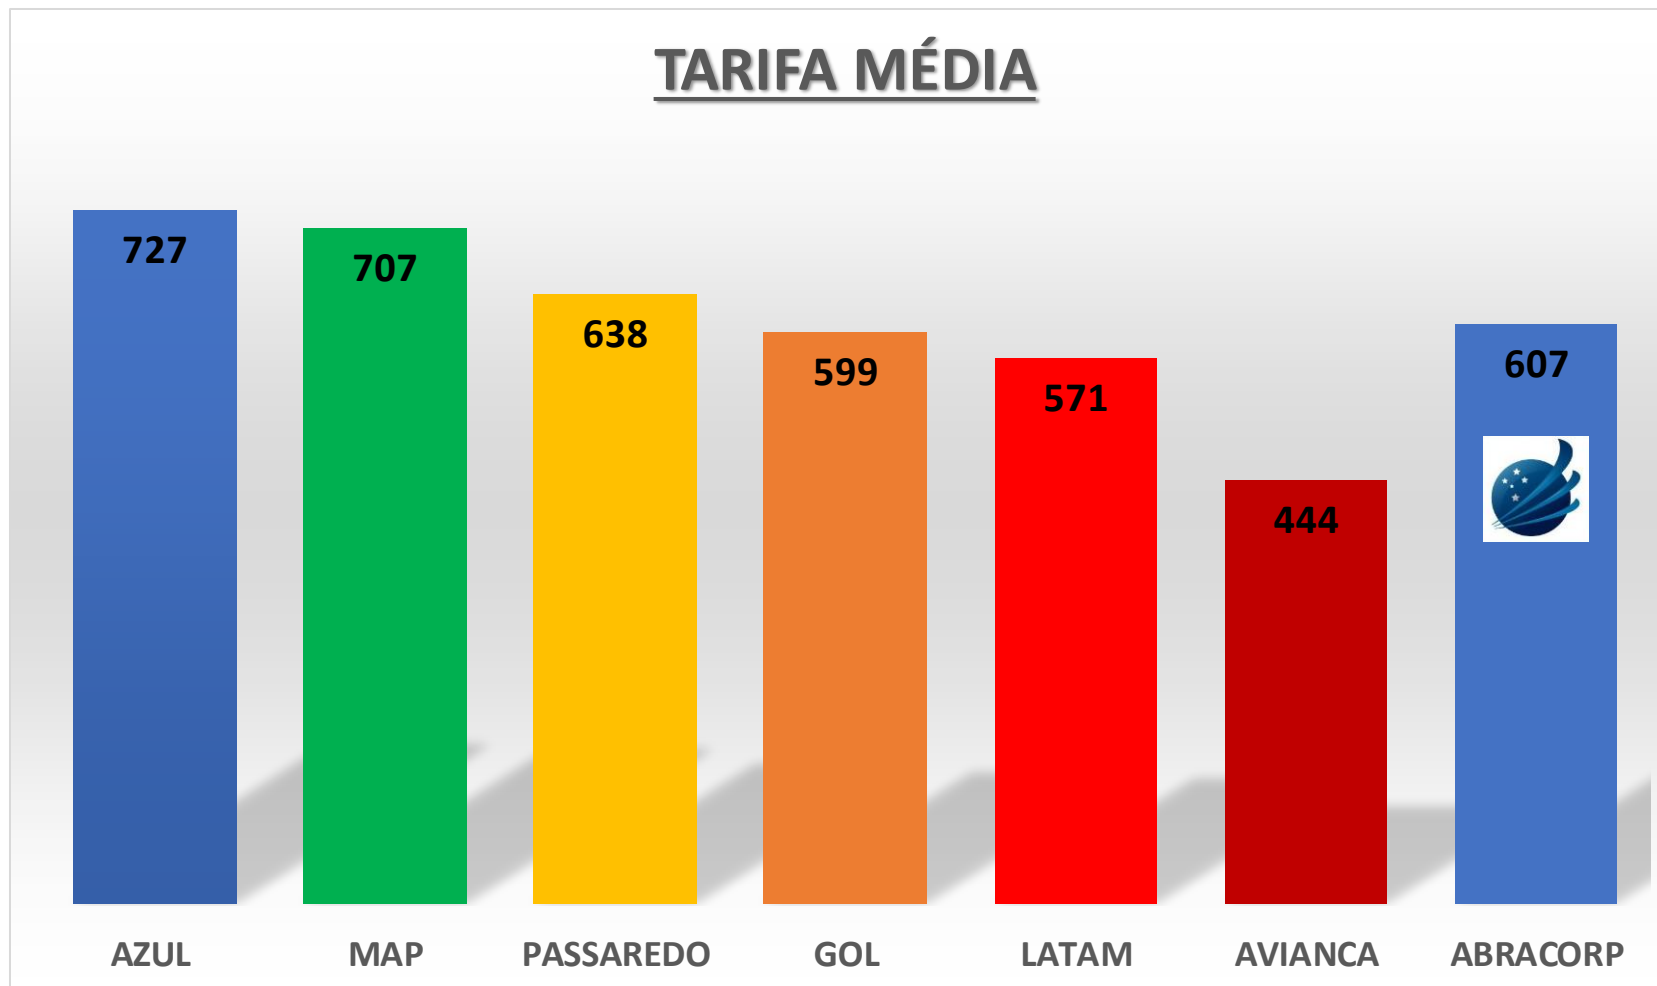

Segmento Aéreo Nacional - Tarifa média - 2º Trimestre de 2018

CIA AÉREA	R\$
Azul	727
MAP	707
Passaredo	638
Gol	599
Latam	571
Avianca	444
ABRACORP	607