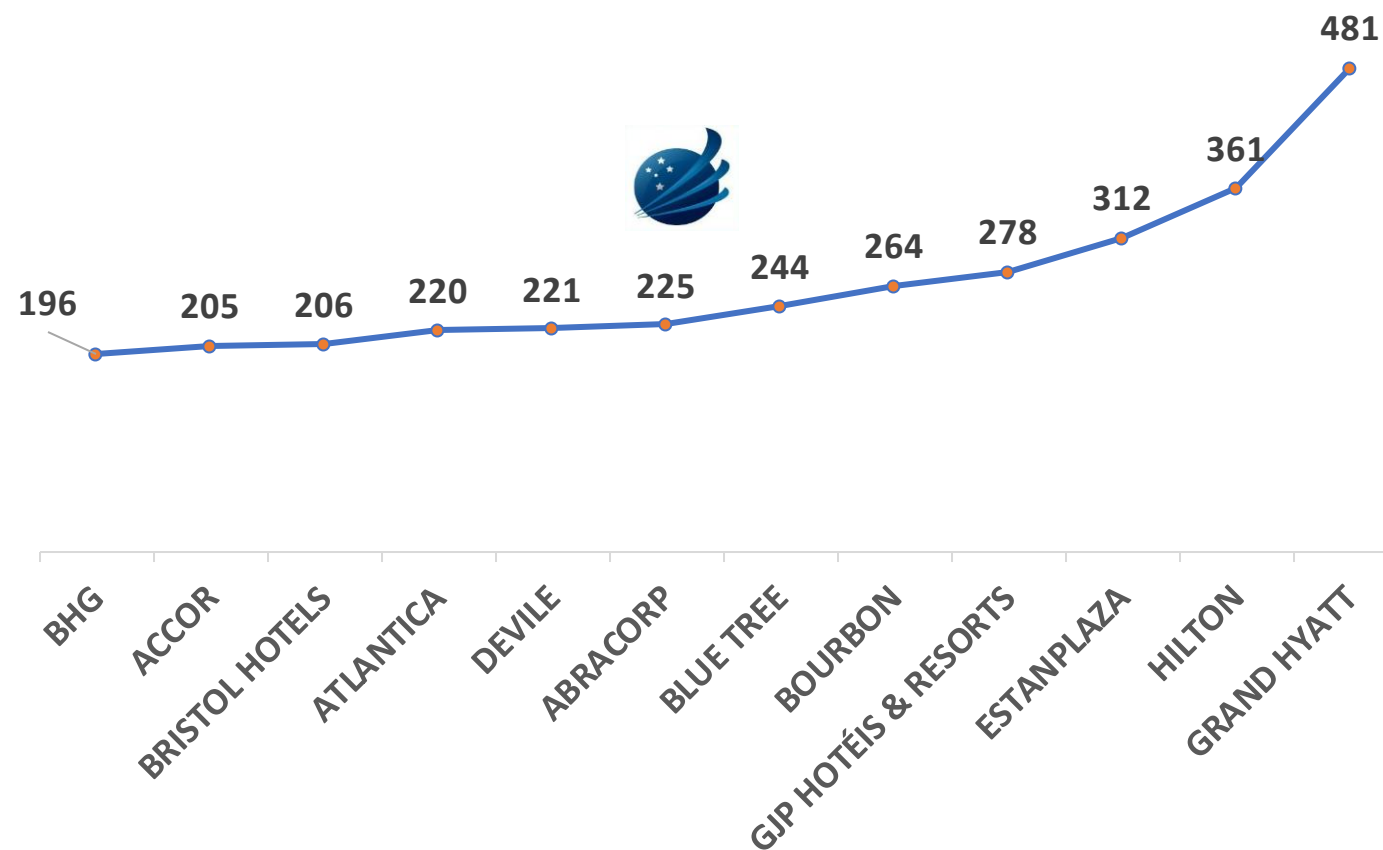

Segmento Hotelaria Nacional - Tarifa Média - 2º Trimestre de 2018

HOTÉIS	R\$
BHG	196
Accor	205
Bristol	206
Atlantica	220
Devile	221
Abracorp	225
Blue Tree	244
Bourbon	264
GJP Hotéis & Resorts	278
Estanplaza	312
Hilton	361
Grand Hyatt	481