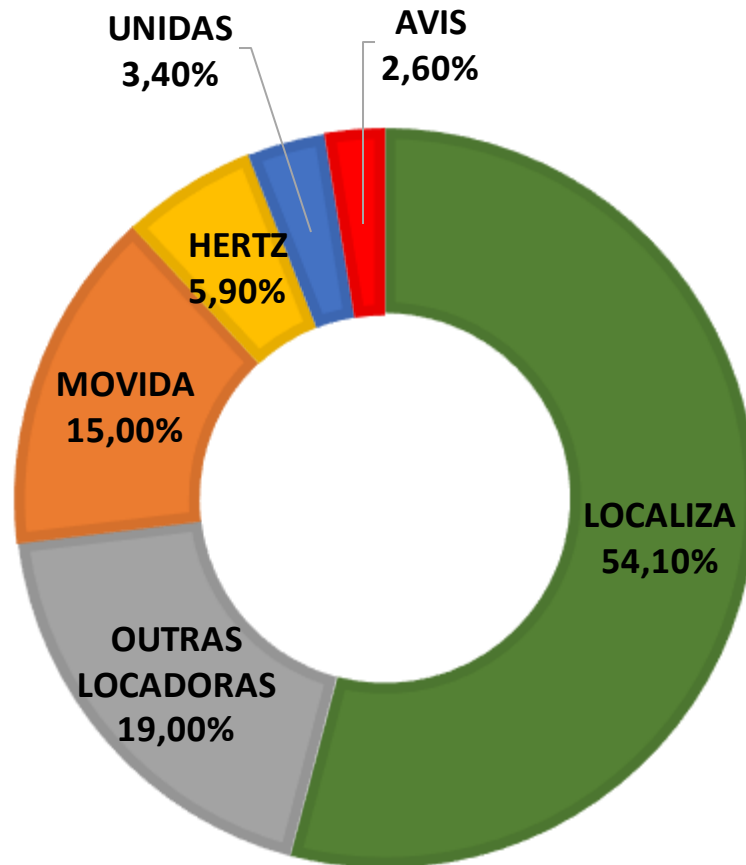

Segmento Locação Nacional - Market Share - 2º Trimestre de 2018

MARKET SHARE FATURAMENTO

LOCADORAS	%
Localiza	54,10%
Outras	19,0%
Movida	15,0%
Hertz	5,90%
Unidas	3,40%
Avis	2,60%