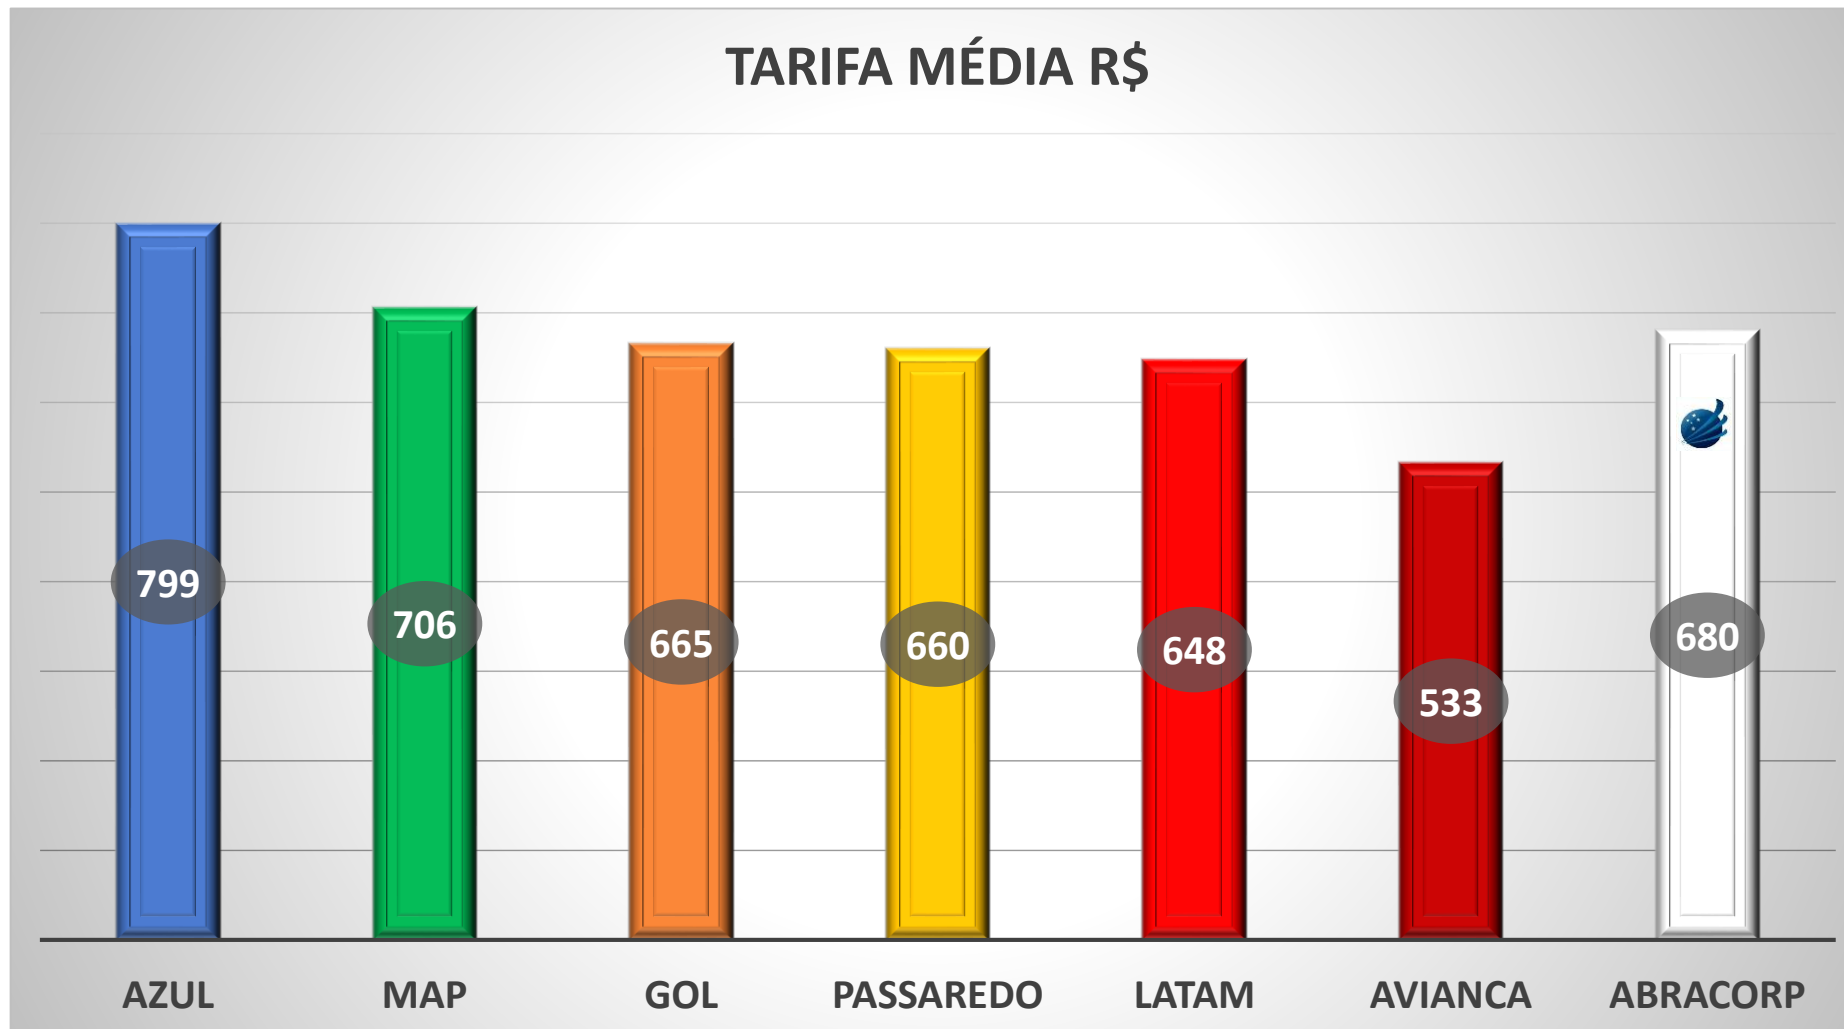

Segmento Aéreo Nacional - Tarifa média - Jan a Dez de 2018

ABRACORP
INTELIGÊNCIA DE DADOS

**Tarifa média
Abracorp**
2017 – R\$ 602
2018 – R\$ 680
12%