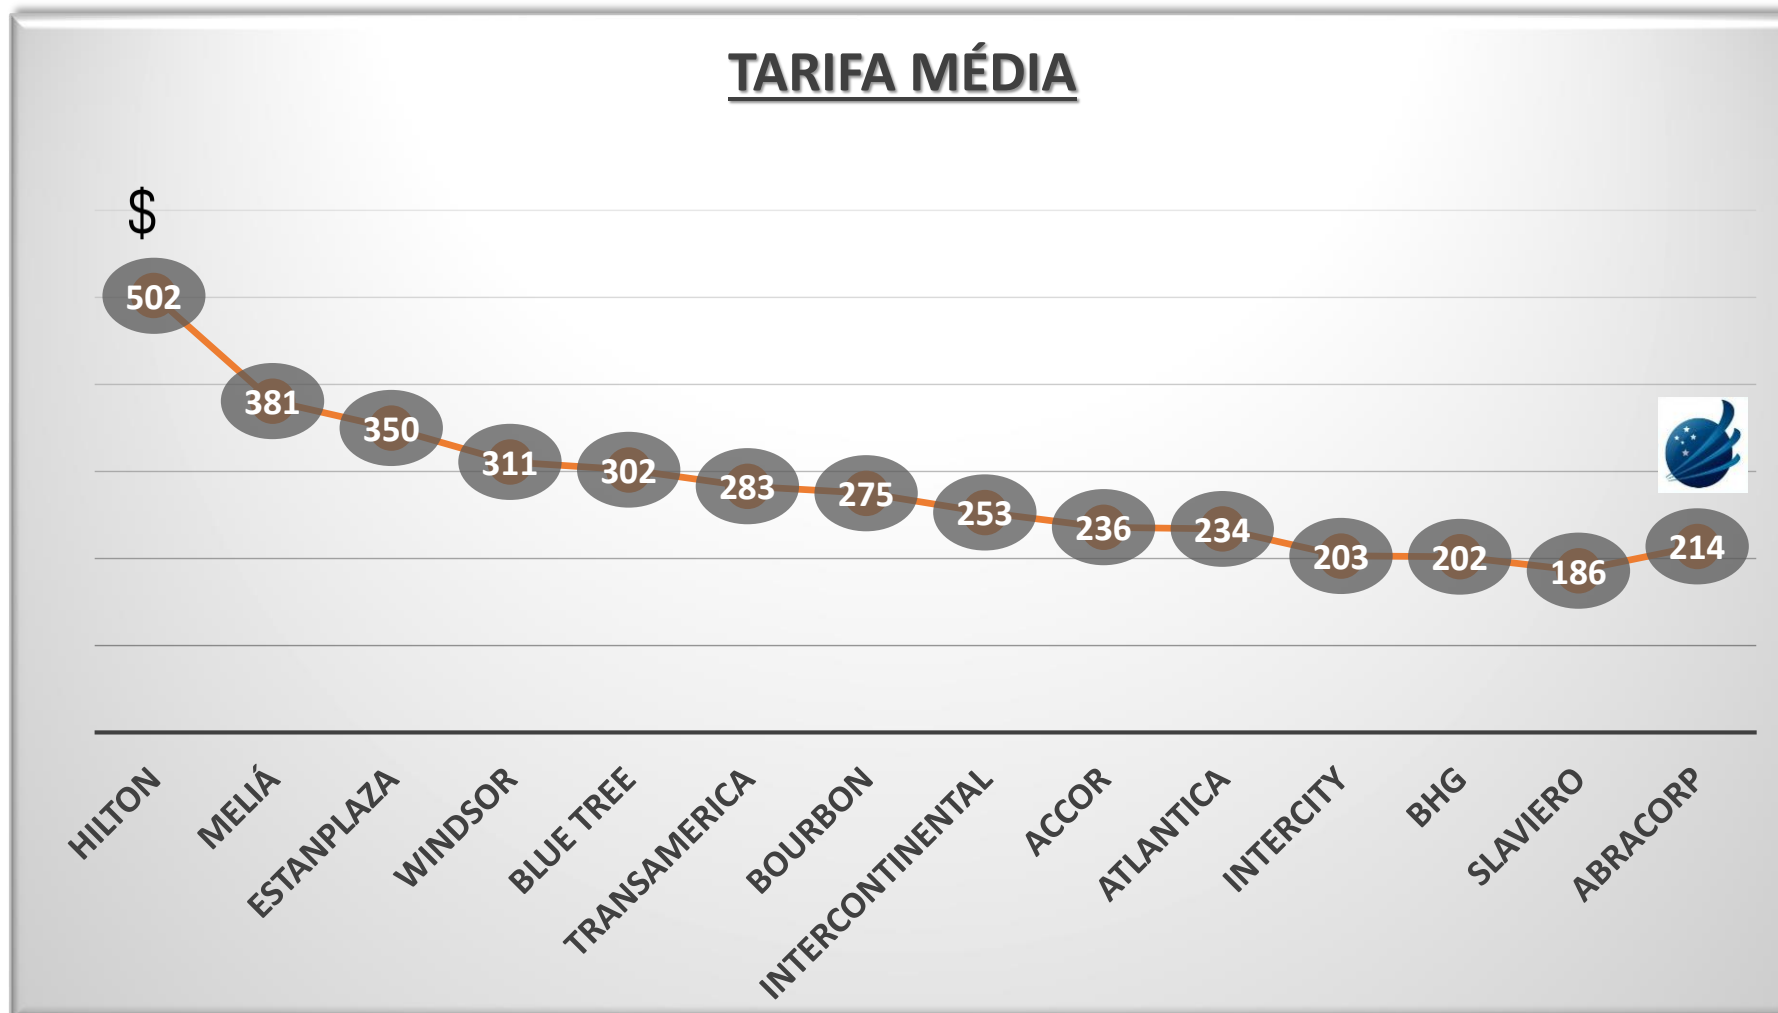

# Segmento Hotelaria Nacional - Tarifa Média - Jan a Dez de 2018

**ABRACORP**  
INTELIGÊNCIA DE DADOS

**Tarifa média  
Abracorp**  
2017 – R\$ 196  
2018 – R\$ 214  
9%