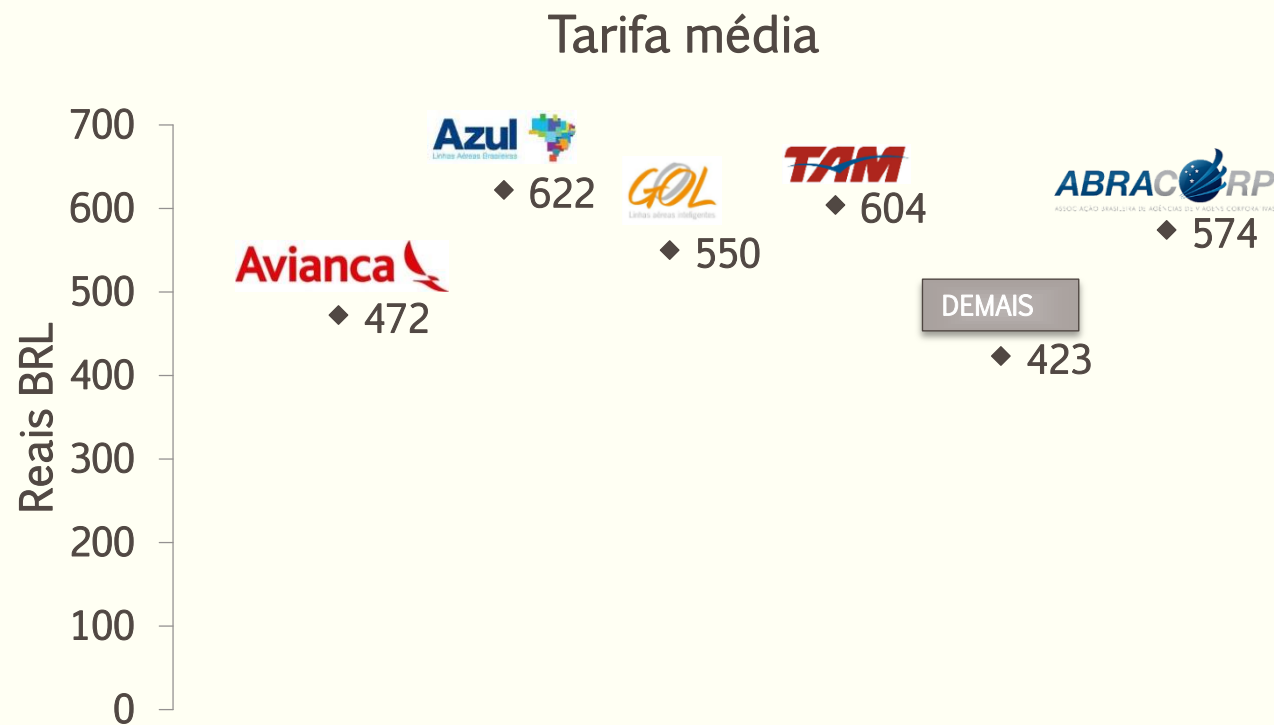

■ Dados - Aéreo doméstico - Tarifas

VARIAÇÃO 2013/2014

 ASSOCIAÇÃO BRASILEIRA DE AGÊNCIAS DE VIAGENS CORPORATIVAS	0,0%
 Linha Aérea Brasileira	+10,0%
	0,0%